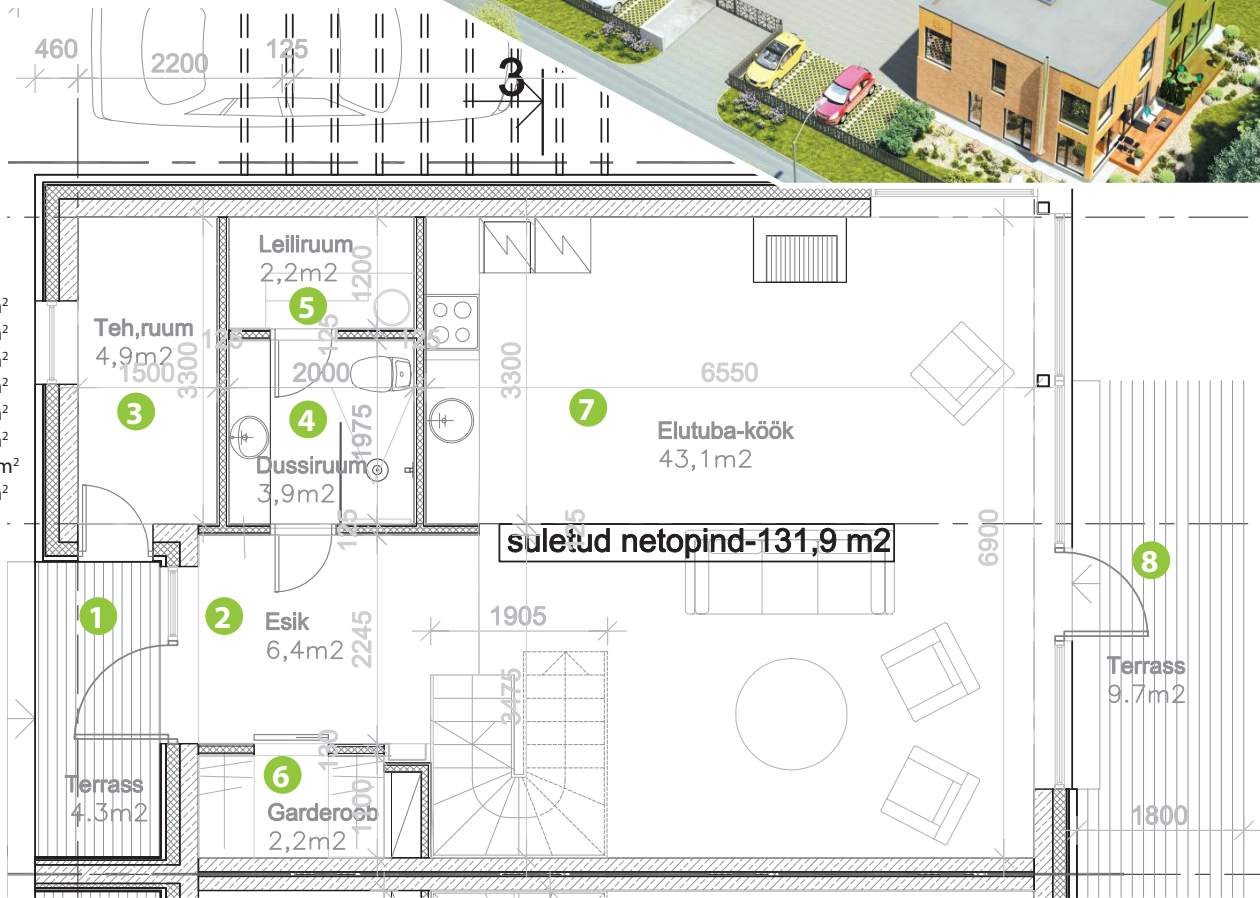

RÄÄGU 19

BOKS 5

KÕETAV PINDALA: 131,9 M²

1. KORRUS

- 1. TERRASS 4,3 m²
- 2. ESIK 6,4 m²
- 3. TEHN.RUUM 4,9 m²
- 4. DUŠŠIRUUM 3,9 m²
- 5. LEILIRUUM 2,2 m²
- 6. GARDEROOB 2,2 m²
- 7. KÖÖK/ELUTUBA 43,1 m²
- 8. TERRASS 9,7 m²

2. KORRUS

- 1. TREPIHALL 8,4 m²
- 2. TUBA 14,8 m²
- 3. TUBA 15,6 m²
- 4. GARDEROOB 3,1 m²
- 5. TUBA 14,2 m²
- 6. VANNITUBA 12,1 m²